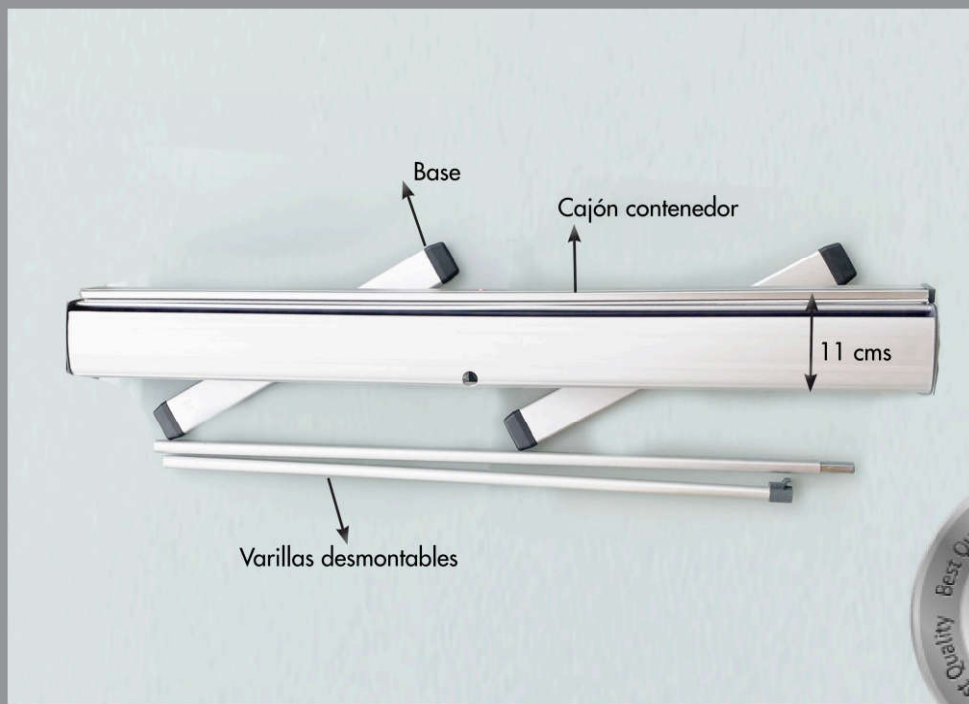

## MECANISMO ROLL UP

ROLL -UP

Cajón de aluminio 11 x11

Tejido GAREST 500 / GATH 300

Varillas desmontables acero 67 x 1,1